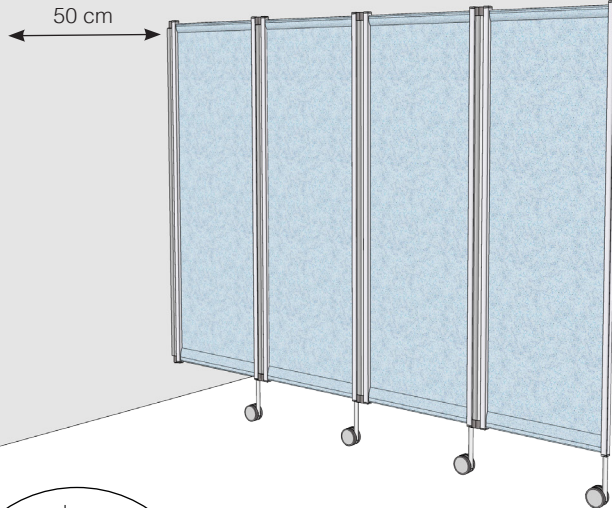

RLP/W Leichtparavent mit Wandanschluss

Paravent léger à montage mural | Lightweight paravent with wall connector

Montageanleitung | Instructions de montage | Installation instructions

Empfohlene Montageabstände / Distances d'installation recommandées / Recommended installation distances

2 x  5 x 80 mm

2 x  8 mm